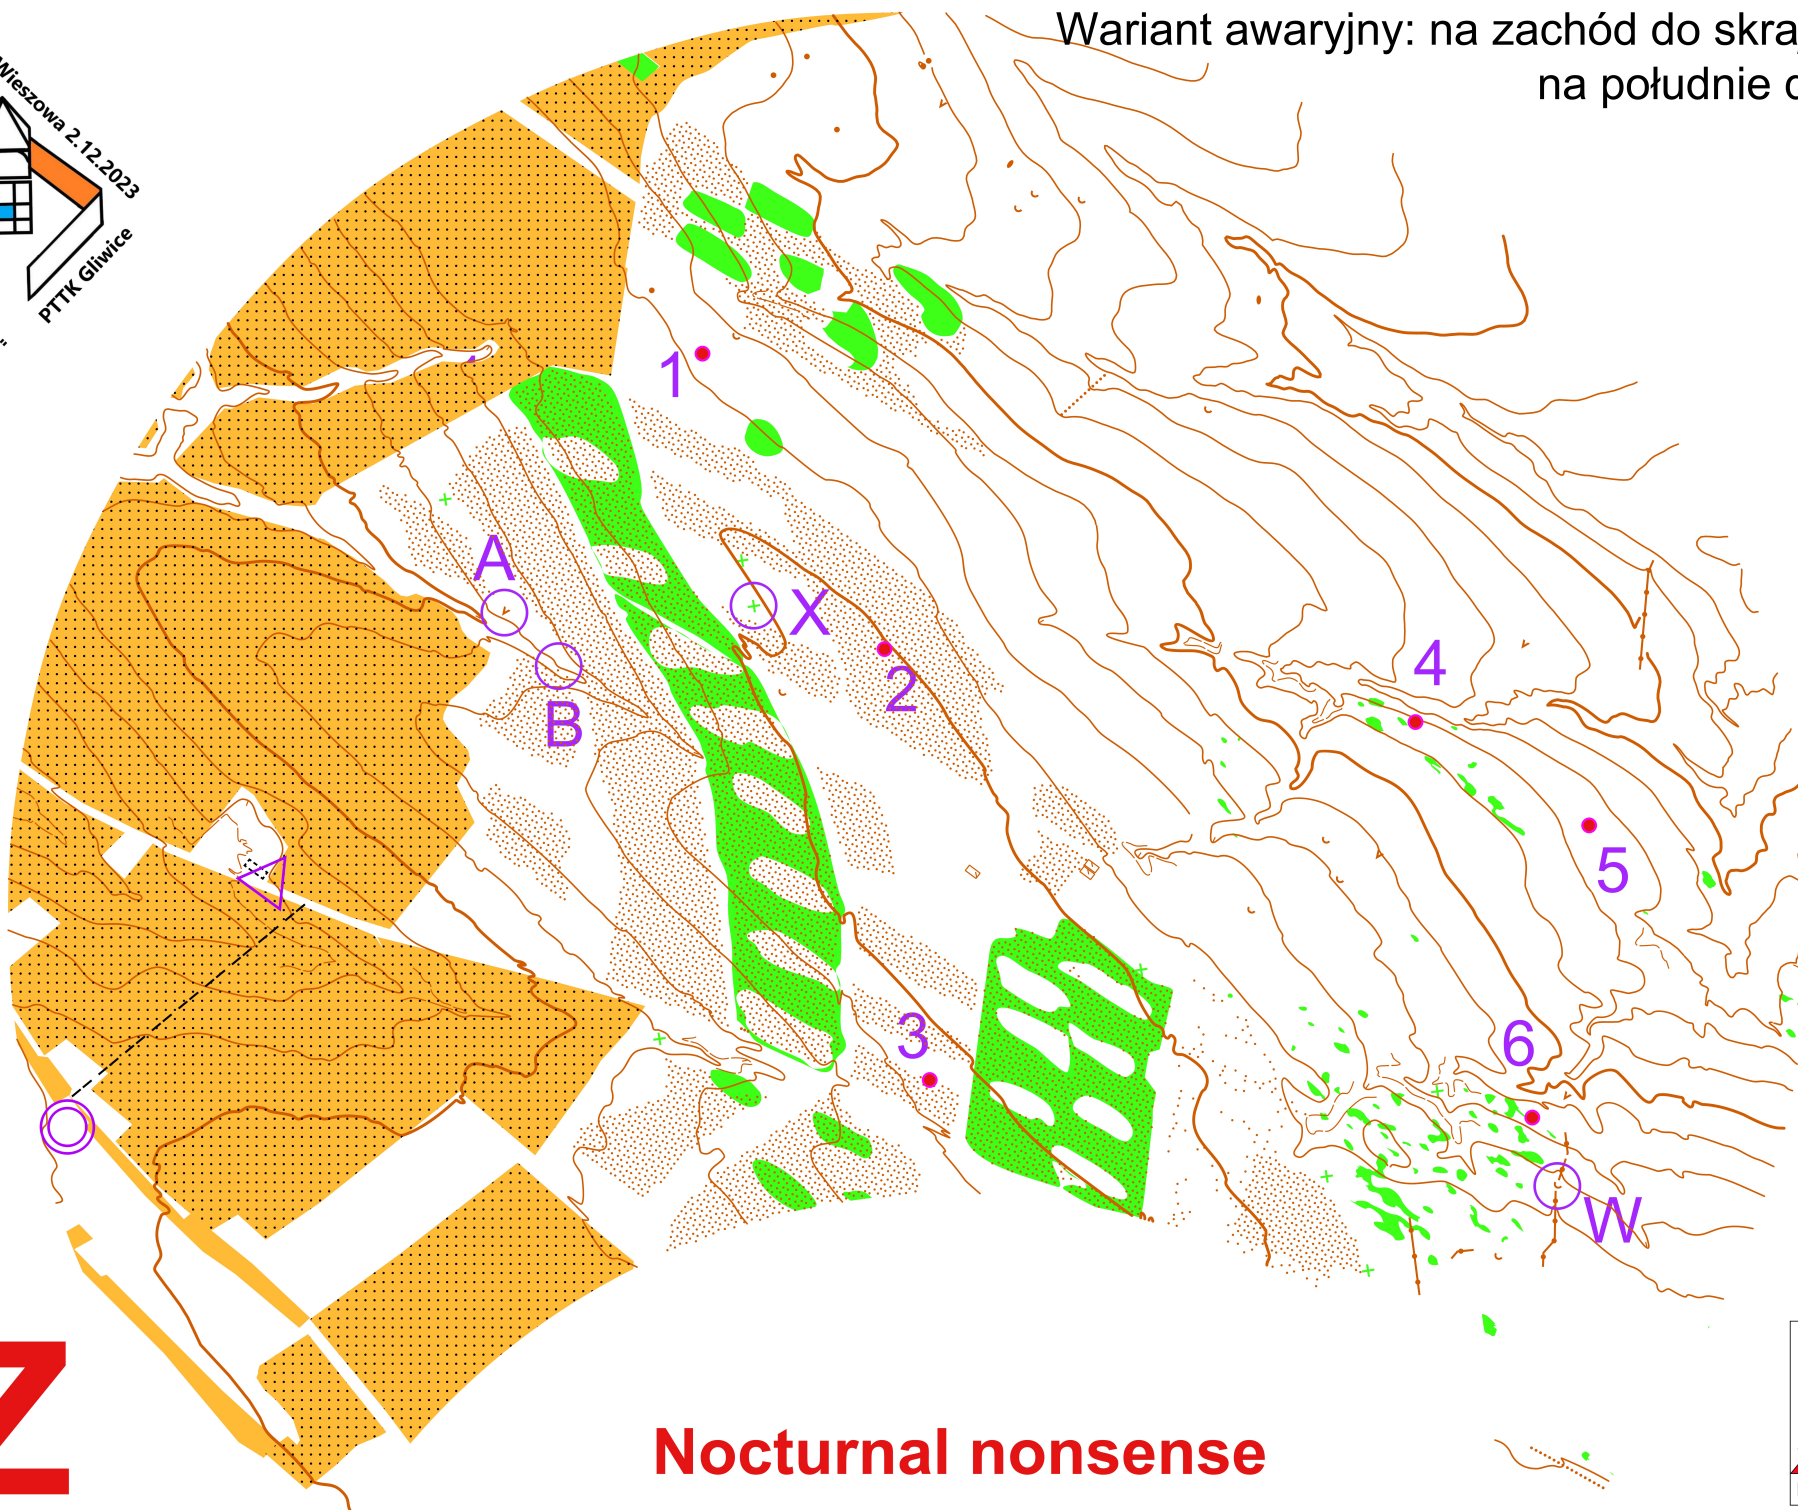

Wariant awaryjny: na zachód do skraju lasu,
na południe do bazy

Skala głównego księżyca w osi N-S 1:10000

TZ

Nocturnal nonsense